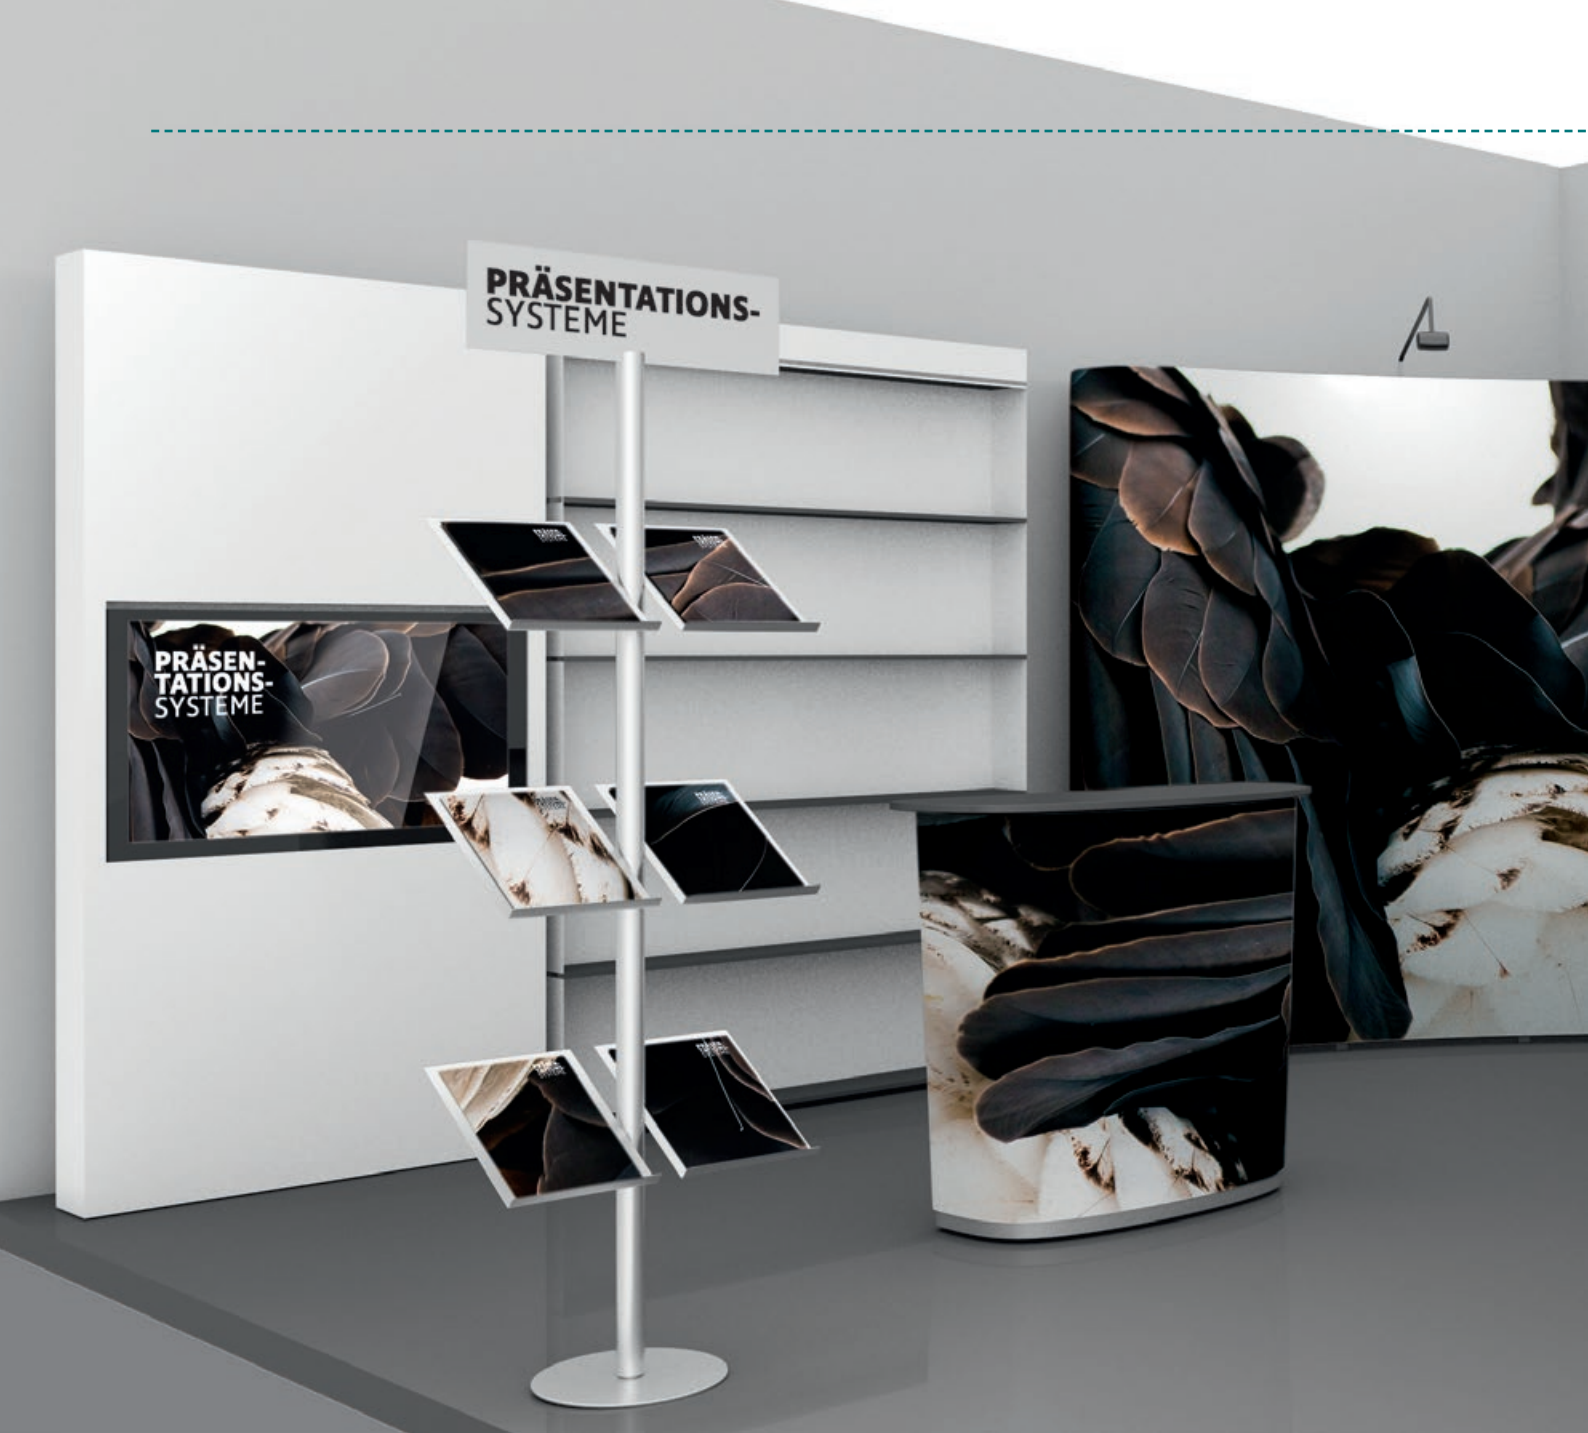

PRÄSENTATIONSSYSTEME

**ÜBER KARTONAGEN
BIS HIN ZU
MESSEWÄNDEN**

WERBE- FLÄCHEN UND MEHR

Sie möchten Ihr Unternehmen auf Messen oder Ausstellungen präsentieren? Sie brauchen die richtigen Systeme, um Broschüren und Flyer zu präsentieren?

In dieser Kollektion finden Sie eine Auswahl an verschiedenen Präsentationssystemen. Individuell bestück- und einsetzbar. Ob als mobile Werbefläche oder fest installiert in Ihren Räumlichkeiten – es gibt zahlreiche Möglichkeiten, Ihr Unternehmen effektiv zu repräsentieren!

Verena Witthaus | Mediendesign
T 02841 88330-13
vw@zero-kommunikation.de

Weitere Systeme und Ausführungen auf Anfrage!

Abb. ähnlich

ROLLUP STANDARD

- Solides System aus Aluminium
- Zwei gestanzte Füße
- Klemmprofil oben
- 85 - 100 x 200 cm Sichtmaß
- Inklusive schwarzer Transporttasche

PREMIUM POP UP DISPLAY

- Hochwertiges, schwarzes Scherengittersystem
- Magnetklebend
- Rollbarer Transportkoffer
- In verschiedenen Größen erhältlich

CURVED COUNTER

- Nierenförmiger Lamellenkorpus mit Tisch- und Bodenplatte
- Holzoptik
- B 90 x H 95 x T 45 cm
- Inklusive zwei Transporttaschen